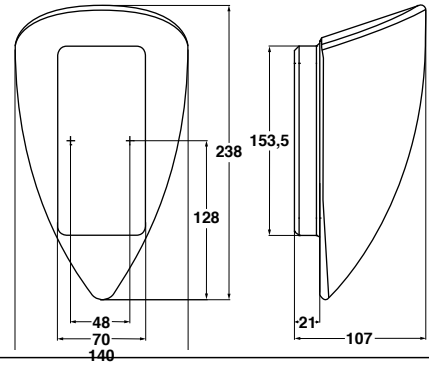

Leuchte
Opalglas, 40 W
Light
Opal glass, 40 W

2892 000 00