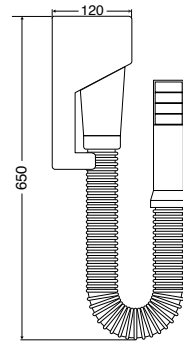

Haartrockner
Wandmodell mit Luftschlauch, sta-
tionär, 1.000 W, 220 V, automatische
Ein- und Ausschaltung, regelbare
Luftmenge, fixierte Düse, Anschluss
über Steckdose
Hairdryer
Hair dryer, wall mounted with
air-hose, 1.000 W, 220 V, automatic
on/off switch mechanism, air flow
regulator, fixed nozzle, mains con-
nection or via socket

3559 139 00