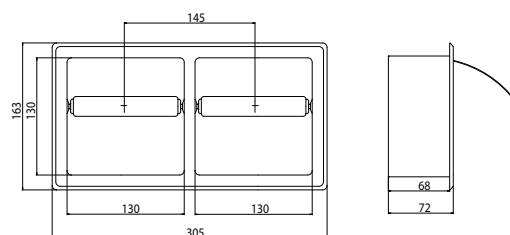

Doppel-Einbaupapierhalter mit Deckel, waagrecht
Double paper holder with cover, built in model, horizontal

chrom chrome 3500 000 02