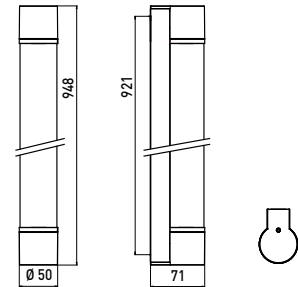

Wandleuchte, 948 mm
Leuchtmittel: T5, 21 Watt / 230 V
Lichtfarbe: coolwhite (840)
Wall light 948 mm
Illumination: T5, 21 Watt / 230 V
Colour of light: coolwhite (840)

chrom chrome 3590 001 00