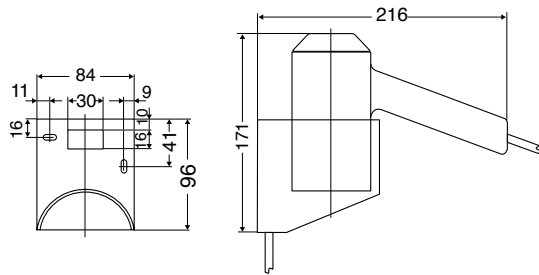

Haartrockner
Wandmodell, stationär mit
separatem Ein- und Ausschalter,
Zweistufenschaltung (1.250/625 W)
Ondolierdüse, Festanschluss
Hairdryer
Hair dryer, wall mounted, fixed po-
sition with separate on/off switch, 2
speed (1.250/625 W), adjustable noz-
zle, mains connection or via socket

3559 139 01