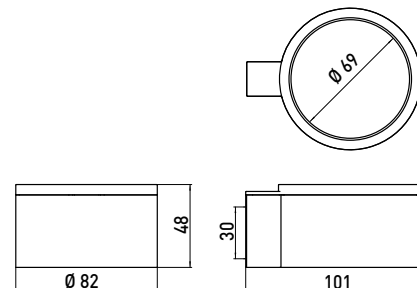

3559 139 00

Haartrockner
 extra geräuscharm, 600/1200 Watt,
 Spiralkabel (bis 2,5 m) mit Stecker
 Hairdryer
 silent model, 600/1200 Watt, helix
 cable (2,5 m)

3559 212 00

Halterung für Haartrockner
 3559 212 00
 Support for hairdryer 3559 212 00

chrom chrome

3559 001 00

	<p>Hygienebeutelbox Hygiene bag box</p>	<p>chrom chrome 3553 001 01</p> 
	<p>Wäscheleine, bis 2,50 m ausziehbar Pull-out clothesline, extendible, length: 2,50 m</p>	<p>chrom chrome 3554 001 25</p> 
	<p>Aschenbecher Ash tray</p>	<p>chrom chrome 3535 001 00</p> 
	<p>Feuchtpapierbox Moist toilet tissue box</p>	<p>chrom chrome 3539 001 00</p> 