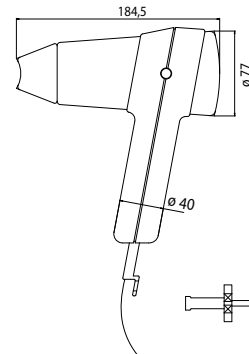

Haartrockner
extra geräuscharm, 600/1200 Watt,
Spiralkabel (bis 2,5 m) mit Stecker
Hairdryer
silent model, 600/1200 Watt, helix
cable (2,5 m)

3559 212 00