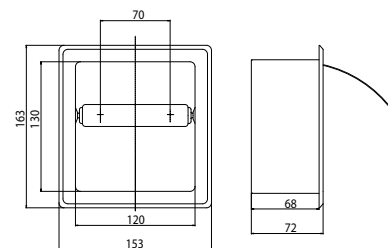

Einbaupapierhalter mit Deckel
Paper holder with cover, built in model

chrom chrome 3500 000 01