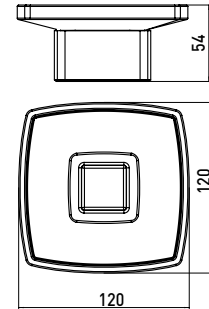

- chrom 0530 001 01
- chrome
- edelstahl 0530 016 01
- stainless steel
- velvet-black 0530 134 01
- velvet-black
- moon-white 0530 139 01
- moon-white

Seifenhalter
Kristallglas satiniert, Wandmodell
Soap holder
Satin crystal, wall mounted