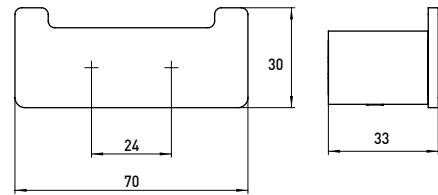

chrom 0575 001 02
chrome
edelstahl 0575 016 02
stainless steel
velvet-black 0575 134 02
velvet-black
moon-white 0575 139 02
moon-white

Handtuchhalter
Towel holder