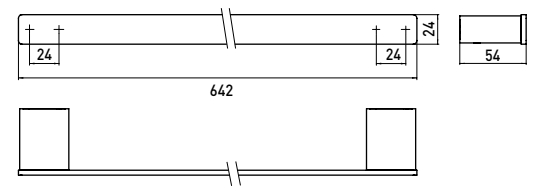

- chrom 0560 001 60
- chrome
- edelstahl 0560 016 60
- stainless steel
- velvet-black 0560 134 60
- velvet-black
- moon-white 0560 139 60
- moon-white