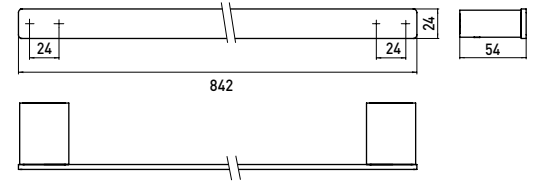

- chrom 0560 001 80
- chrome
- edelstahl 0560 016 80
- stainless steel
- velvet-black 0560 134 80
- velvet-black
- moon-white 0560 139 80
- moon-white