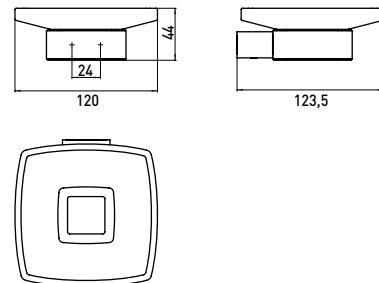

Tissuebox
Tissue box

- chrom 0539 001 00
- chrome

	<p>Seifenkorb Soap holder</p>	<p>chrom chrome</p>	<p>0545 001 00</p> 
	<p>Schwammkorb Sponge dish</p>	<p>chrom chrome</p>	<p>0545 001 01</p> 
	<p>Eckwandkorb mit verdeckter Befestigung, Eckmaß: 180 mm Corner dish with hidden fastening, corner size: 180 mm</p>	<p>chrom chrome velvet-black velvet-black moon-white moon-white</p>	<p>3545 001 33 3545 134 33 3545 139 33</p> 
	<p>Wandkorb mit verdeckter Befestigung, 200 x 100 x 65 mm Dish, wall mounted with hidden fastening, 200 x 100 x 65 mm</p>	<p>chrom chrome velvet-black velvet-black moon-white moon-white</p>	<p>3545 001 32 3545 134 32 3545 139 32</p> 