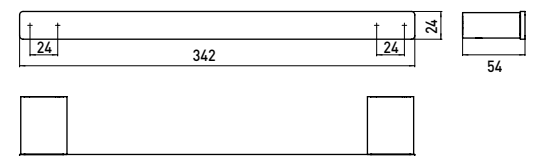

- chrom 0560 001 60
- chrome
- edelstahl 0560 016 60
- stainless steel
- velvet-black 0560 134 60
- velvet-black
- moon-white 0560 139 60
- moon-white

- chrom 0560 001 80
- chrome
- edelstahl 0560 016 80
- stainless steel
- velvet-black 0560 134 80
- velvet-black
- moon-white 0560 139 80
- moon-white

- chrom 0570 001 30
- chrome
- edelstahl 0570 016 30
- stainless steel
- velvet-black 0570 134 30
- velvet-black
- moon-white 0570 139 30
- moon-white

loft