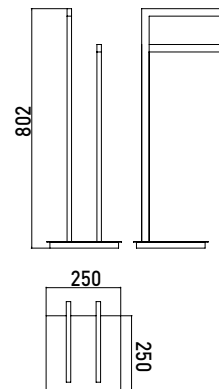

chrom 0581 001 00
chrome

Papierhalter, Bürstengarnitur mit
Deckel, Standmodell
Paper holder, Toilet brush set with
cover, standing type