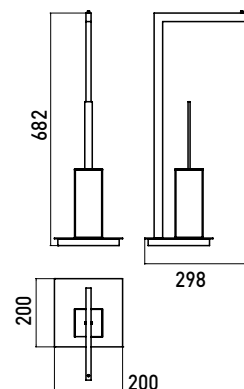

chrom 0580 001 00
chrome