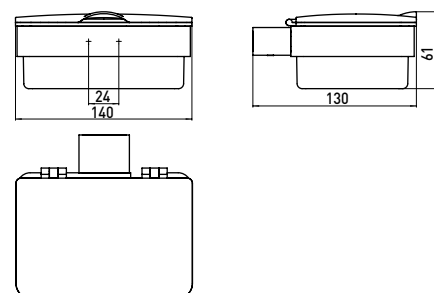

Tissuebox
Tissue box

- chrom 0539 001 00
- chrome

	<p>Seifenkorb Soap holder</p>	<p>chrom chrome</p>	<p>0545 001 00</p> 
	<p>Schwammkorb Sponge dish</p>	<p>chrom chrome</p>	<p>0545 001 01</p> 
	<p>Eckwandkorb mit verdeckter Befestigung, Eckmaß: 180 mm Corner dish with hidden fastening, corner size: 180 mm</p>	<p>chrom chrome velvet-black velvet-black moon-white moon-white</p>	<p>3545 001 33 3545 134 33 3545 139 33</p> 
	<p>Wandkorb mit verdeckter Befestigung, 200 x 100 x 65 mm Dish, wall mounted with hidden fastening, 200 x 100 x 65 mm</p>	<p>chrom chrome velvet-black velvet-black moon-white moon-white</p>	<p>3545 001 32 3545 134 32 3545 139 32</p> 