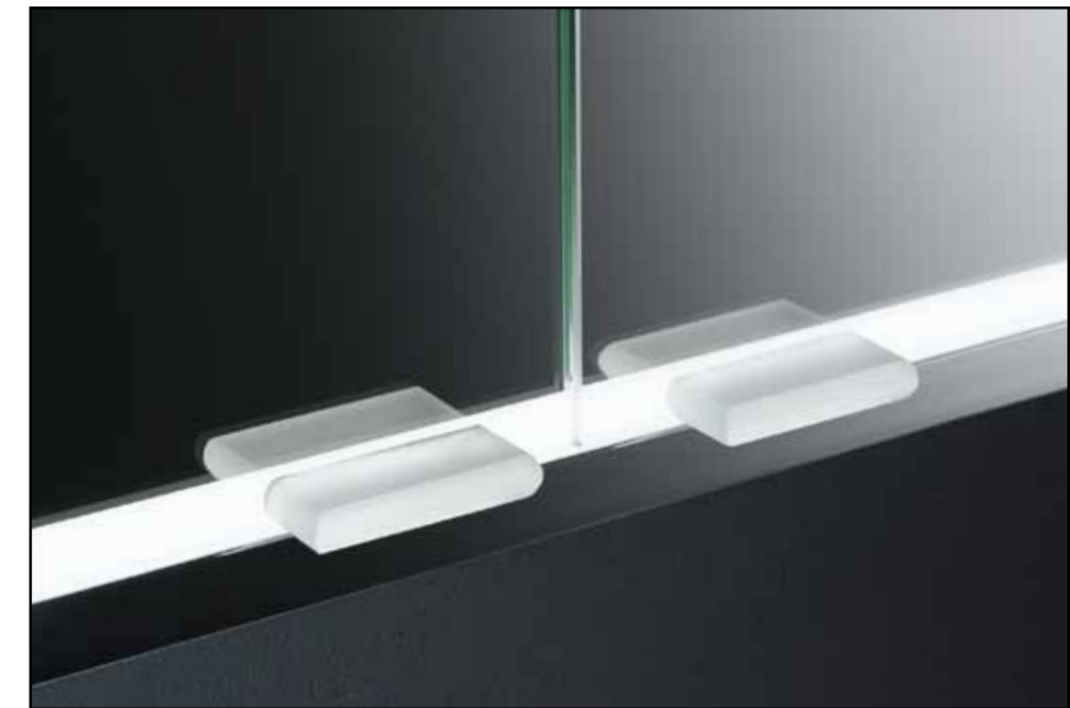

Intelligente Funktionen und durchdachte Details: die Funktionssäule, verschiebbare Gläsböden und hinterleuchtete Griffe aus mattiertem Crystallinglas.

Intelligent functions and sensible details: the function column, movable glass shelves and backlit handles made of matt crystalline glass.