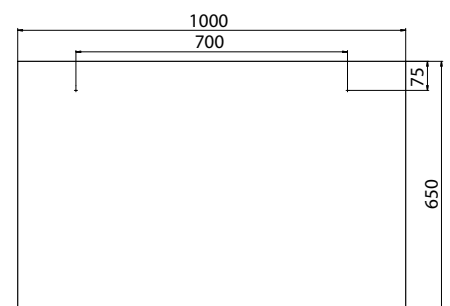

# emcospiegel mirrors

Design emco

Kristallspiegel  
700 x 950 mm  
crystal mirror  
700 x 950 mm

3595 099 00

Kristallspiegel  
700 x 650 mm  
crystal mirror  
700 x 650 mm

3595 099 01

Kristallspiegel  
1000 x 950 mm  
crystal mirror  
1000 x 950 mm

# emco spiegel mirrors

Design Nexus Product Design

**Lichtspiegel**  
600 x 600 mm, Leuchtmittel: 4x T5  
14 W (Spiegel), 1x T5 8 W (Unterlicht),  
2 Schalter, 220-240 V / 50 Hz

**Illuminated mirror**  
600 x 600 mm, Illumination: 4x T5  
14 W (Mirror), 1x T5 8 W (Backlight),  
2 switches, 220-240 V / 50 Hz

4496 000 30

**Lichtspiegel**  
900 x 600 mm, Leuchtmittel: 4x T5  
14 W (Spiegel), 1x T5 14 W (Unterlicht),  
2 Schalter, 220-240 V / 50 Hz

**Illuminated mirror**  
900 x 600 mm, Illumination: 4x T5  
14 W (Mirror), 1x T5 14 W (Backlight),  
2 switches, 220-240 V / 50 Hz

4496 000 32

**Lichtspiegel**  
600 x 900 mm, Leuchtmittel: 2 x T5  
14 W (Spiegel), 1x T5 14 W (Unterlicht),  
2 Schalter, 220-240 V / 50 Hz

**Illuminated mirror**  
600 x 900 mm, Illumination: 2 x T5  
14 W (Mirror), 1x T5 14 W (Backlight),  
2 switches, 220-240 V / 50 Hz