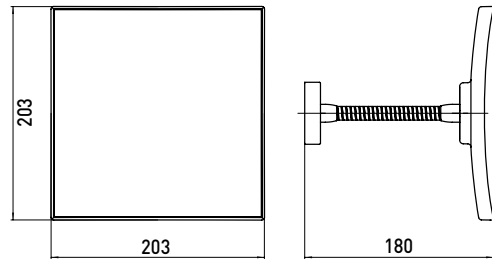

Rasier- und Kosmetikspiegel, eckig,
Wandmodell, mit Flexarm, Vergröße-
rung 2-3 fach

Shaving- and cosmetic mirror,
square, wall mounted, with flexible
arm, 2-3 magnifying glass

chrom
chrome

1095 001 07