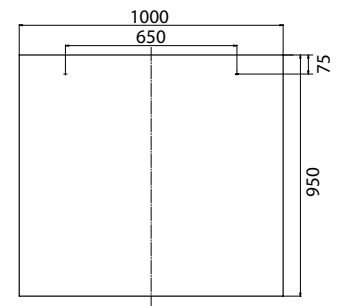

Kristallspiegel
1000 x 950 mm
crystal mirror
1000 x 950 mm

3595 099 02