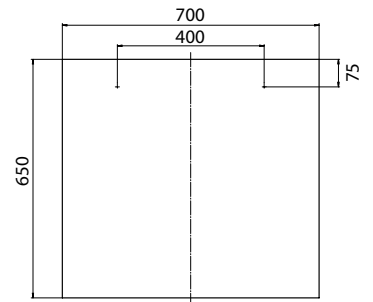

# emcospiegel mirrors

Design emco

Kristallspiegel  
700 x 950 mm  
crystal mirror  
700 x 950 mm

3595 099 00

Kristallspiegel  
700 x 650 mm  
crystal mirror  
700 x 650 mm

3595 099 01

Kristallspiegel  
1000 x 950 mm  
crystal mirror  
1000 x 950 mm

# emco spiegel mirrors

Design Nexus Product Design

**Lichtspiegel**  
600 x 600 mm, Leuchtmittel: 4x T5  
14 W (Spiegel), 1x T5 8 W (Unterlicht),  
2 Schalter, 220-240 V / 50 Hz

**Illuminated mirror**  
600 x 600 mm, Illumination: 4x T5  
14 W (Mirror), 1x T5 8 W (Backlight),  
2 switches, 220-240 V / 50 Hz

4496 000 30

**Lichtspiegel**  
900 x 600 mm, Leuchtmittel: 4x T5  
14 W (Spiegel), 1x T5 14 W (Unterlicht),  
2 Schalter, 220-240 V / 50 Hz

**Illuminated mirror**  
900 x 600 mm, Illumination: 4x T5  
14 W (Mirror), 1x T5 14 W (Backlight),  
2 switches, 220-240 V / 50 Hz

4496 000 32

**Lichtspiegel**  
600 x 900 mm, Leuchtmittel: 2 x T5  
14 W (Spiegel), 1x T5 14 W (Unterlicht),  
2 Schalter, 220-240 V / 50 Hz

**Illuminated mirror**  
600 x 900 mm, Illumination: 2 x T5  
14 W (Mirror), 1x T5 14 W (Backlight),  
2 switches, 220-240 V / 50 Hz