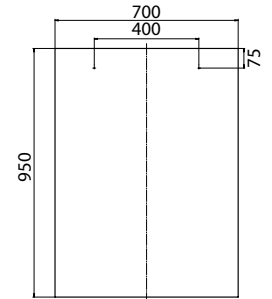

# emcospiegel mirrors

Design emco

Kristallspiegel  
700 x 950 mm  
crystal mirror  
700 x 950 mm

3595 099 00

Kristallspiegel  
700 x 650 mm  
crystal mirror  
700 x 650 mm

3595 099 01

Kristallspiegel  
1000 x 950 mm  
crystal mirror  
1000 x 950 mm

# emco spiegel mirrors

Design Nexus Product Design

**Lichtspiegel**  
600 x 600 mm, Leuchtmittel: 4x T5  
14 W (Spiegel), 1x T5 8 W (Unterlicht),  
2 Schalter, 220-240 V / 50 Hz

**Illuminated mirror**  
600 x 600 mm, Illumination: 4x T5  
14 W (Mirror), 1x T5 8 W (Backlight),  
2 switches, 220-240 V / 50 Hz

4496 000 30

**Lichtspiegel**  
900 x 600 mm, Leuchtmittel: 4x T5  
14 W (Spiegel), 1x T5 14 W (Unterlicht),  
2 Schalter, 220-240 V / 50 Hz

**Illuminated mirror**  
900 x 600 mm, Illumination: 4x T5  
14 W (Mirror), 1x T5 14 W (Backlight),  
2 switches, 220-240 V / 50 Hz

4496 000 32

**Lichtspiegel**  
600 x 900 mm, Leuchtmittel: 2 x T5  
14 W (Spiegel), 1x T5 14 W (Unterlicht),  
2 Schalter, 220-240 V / 50 Hz

**Illuminated mirror**  
600 x 900 mm, Illumination: 2 x T5  
14 W (Mirror), 1x T5 14 W (Backlight),  
2 switches, 220-240 V / 50 Hz