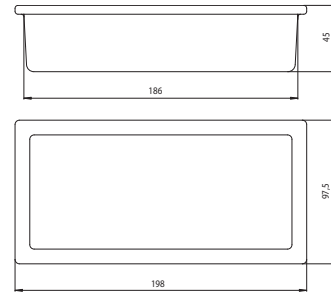

1766 000 01

Glasschaal vierkant, tbv reling
Coupe en verre, caré pour galerie