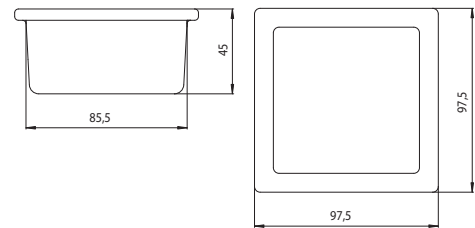

liaison

Glasschaal langwerpig, tbv reling
Coupe en verre, longue pour galerie

1766 000 01

Glasschaal vierkant, tbv reling
Coupe en verre, caré pour galerie

1766 000 00

Glasschaal diep, tbv reling
Coupe profond pour galerie