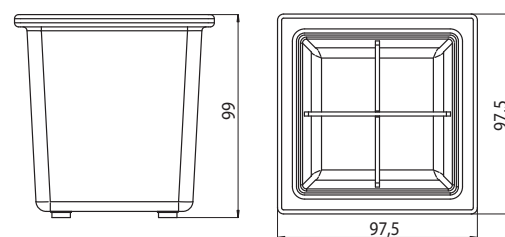

1766 000 01

Glasschaal vierkant, tbv reling
Coupe en verre, caré pour galerie

1766 000 00

Glasschaal diep, tbv reling
Coupe profond pour galerie

1766 000 02

1719 001 30