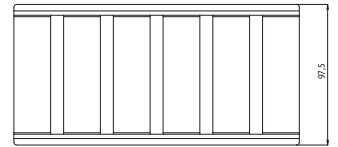

366 mm

476 mm

678 mm

1010 mm

liaison