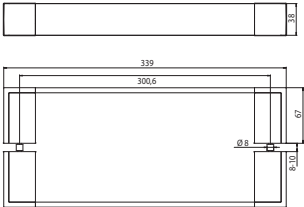

Douche-deurgreep
Poignée de portes

chrom
chromé

1763 001 30