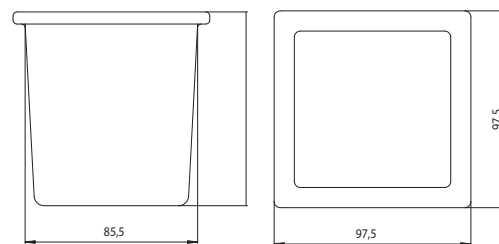

1766 000 02

Utensillienbox met metalen inzet
Boite á accessoires avec interieure en métal