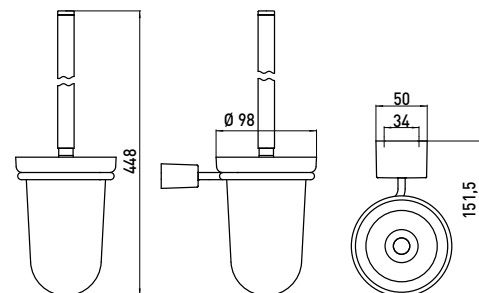

# emcologo 2

Design: emco

	<p>WC-Set            1 x Rolhouder met klep            1 x Toiletborstelgarnituur            1 x Haak</p> <p>1 x Porte-papier avec couvercle,            1 x Porte-balai de WC,            1 x Crochet</p>	<p>chrom chromé</p>	<p>3098 001 00</p>
	<p>Papierhouder met deksel            Porte-papier avec couvercle</p>	<p>chrom chromé</p>	<p>3000 001 00</p> 
	<p>Papierhouder zonder deksel            Porte-papier sans couvercle</p>	<p>chrom chromé</p>	<p>3000 001 01</p> 
	<p>Reserverolhouder            Port-papier de réserve</p>	<p>chrom chromé</p>	<p>3005 001 00</p> 

# emcologo 2

Design: emco

	<p>Planchet, 500 mm kristalglas, helder Tablette, 500 mm cristal, clair</p>	<p>chrom chromé 3010 001 50</p>
	<p>Planchet, 600 mm kristalglas, helder Tablette, 600 mm cristal, clair</p>	<p>chrom chromé 3010 001 60</p>
	<p>Planchet, 700 mm kristalglas, helder Tablette, 700 mm cristal, clair</p>	<p>chrom chromé 3010 001 70</p>
	<p>Borstelgarnituur borstelgreep chrom, kristalglas gesatineerd Port-balai de WC brosse chromé, cristal, satiné</p>	<p>chrom chromé 3015 001 01</p>