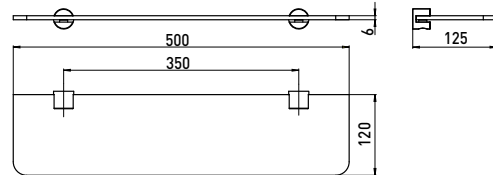

# emcologo 2

Design: emco

	<p>WC-Set            1 x Rolhouder met klep            1 x Toiletborstelgarnituur            1 x Haak</p> <p>1 x Porte-papier avec couvercle,            1 x Porte-balai de WC,            1 x Crochet</p>	<p>chrom chromé</p>	<p>3098 001 00</p>
	<p>Papierhouder met deksel            Porte-papier avec couvercle</p>	<p>chrom chromé</p>	<p>3000 001 00</p> 
	<p>Papierhouder zonder deksel            Porte-papier sans couvercle</p>	<p>chrom chromé</p>	<p>3000 001 01</p> 
	<p>Reserverolhouder            Port-papier de réserve</p>	<p>chrom chromé</p>	<p>3005 001 00</p> 

# emcologo 2

Design: emco

	<p>Planchet, 500 mm kristalglas, helder Tablette, 500 mm cristal, clair</p>	<p>chrom chromé 3010 001 50</p>
	<p>Planchet, 600 mm kristalglas, helder Tablette, 600 mm cristal, clair</p>	<p>chrom chromé 3010 001 60</p>
	<p>Planchet, 700 mm kristalglas, helder Tablette, 700 mm cristal, clair</p>	<p>chrom chromé 3010 001 70</p>
	<p>Borstelgarnituur borstelgreep chrom, kristalglas gesatineerd Port-balai de WC brosse chromé, cristal, satiné</p>	<p>chrom chromé 3015 001 01</p>