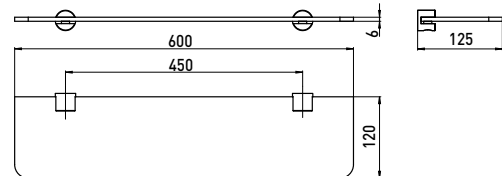

# emcologo 2

Design: emco

	<p>Planchet, 500 mm kristalglas, helder Tablette, 500 mm cristal, clair</p>	<p>chrom chromé 3010 001 50</p>
	<p>Planchet, 600 mm kristalglas, helder Tablette, 600 mm cristal, clair</p>	<p>chrom chromé 3010 001 60</p>
	<p>Planchet, 700 mm kristalglas, helder Tablette, 700 mm cristal, clair</p>	<p>chrom chromé 3010 001 70</p>
	<p>Borstelgarnituur borstelgreep chrom, kristalglas gesatineerd Port-balai de WC brosse chromé, cristal, satiné</p>	<p>chrom chromé 3015 001 01</p>