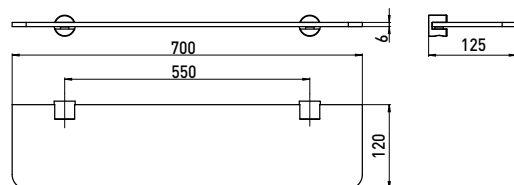

# emcologo 2

Design: emco

	<p>WC-Set            1 x Rolhouder met klep            1 x Toiletborstelgarnituur            1 x Haak</p> <p>1 x Porte-papier avec couvercle,            1 x Porte-balai de WC,            1 x Crochet</p>	<p>chrom chromé</p>	<p>3098 001 00</p>
	<p>Papierhouder met deksel            Porte-papier avec couvercle</p>	<p>chrom chromé</p>	<p>3000 001 00</p> 
	<p>Papierhouder zonder deksel            Porte-papier sans couvercle</p>	<p>chrom chromé</p>	<p>3000 001 01</p> 
	<p>Reserverolhouder            Port-papier de réserve</p>	<p>chrom chromé</p>	<p>3005 001 00</p> 

# emcologo 2

Design: emco

	<p>Planchet, 500 mm kristalglas, helder Tablette, 500 mm cristal, clair</p>	<p>chrom chromé 3010 001 50</p>
	<p>Planchet, 600 mm kristalglas, helder Tablette, 600 mm cristal, clair</p>	<p>chrom chromé 3010 001 60</p>
	<p>Planchet, 700 mm kristalglas, helder Tablette, 700 mm cristal, clair</p>	<p>chrom chromé 3010 001 70</p>
	<p>Borstelgarnituur borstelgreep chrom, kristalglas gesatineerd Port-balai de WC brosse chromé, cristal, satiné</p>	<p>chrom chromé 3015 001 01</p>