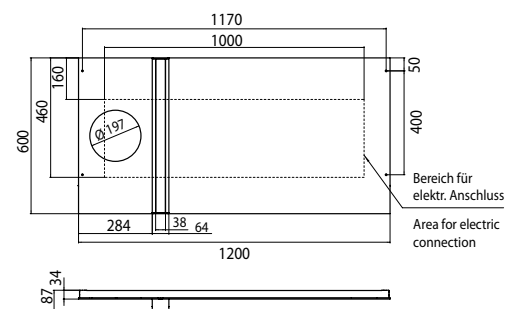

4496 000 34

Lichtspiegel
 1200 x 700 mm, Verlichting: 2 x T5
 28 W (Spiegel), 1x T5 28 W (Onderlicht),
 2 Schakelaar, 220-240 V / 50 Hz
Miroir lumineux
 1200 x 700 mm, Eclairage: 2x T5 28 W
 (Miroir), 1x T5 28 W (Luminaire ambiante),
 2 interrupteurs, 220-240 V / 50 Hz

4496 000 35

Lichtspiegel
 900 x 600 mm, Verlichting: 2 x T5
 14 W (Spiegel), 1x T5 21 W (Onderlicht),
 2 Schakelaar, 220-240 V / 50 Hz
Miroir lumineux
 900 x 600 mm, Eclairage: 2x T5, 14 W
 (Miroir), 1x T5 21 W (Luminaire ambiante),
 2 interrupteurs, 220-240 V / 50 Hz

4496 000 36

Lichtspiegel
 1200 x 600 mm, Verlichting: 2 x T5
 14 W (Spiegel), 1x T5 21 W (Onderlicht),
 2 Schakelaar, 220-240 V / 50 Hz
Miroir lumineux
 1200 x 600 mm, Eclairage: 2x T5 14 W
 (Miroir), 1x T5 21 W (Luminaire ambiante),
 2 interrupteurs, 220-240 V / 50 Hz

4496 000 37

emco spiegels miroirs

Scheer- en cosmeticspiegel, vierkant, Wandmodel, met Flexarm, met vergrotende spiegel factor 2-3
Miroir pour rasage et maquillage, carré, type mural, sur bras flexible, coefficient 2-3