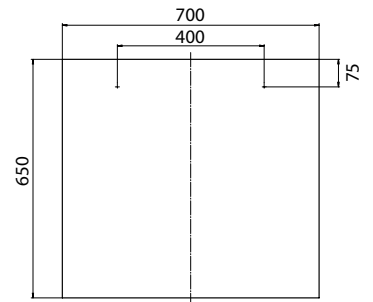

emco spiegels. emco miroirs.

EMCO

emcospiegels miroirs

Design emco

Kristalspiegel
700 x 950 mm
Miroir en cristal
700 x 950 mm

3595 099 00

Kristalspiegel
700 x 650 mm
Miroir en cristal
700 x 650 mm

3595 099 01

Kristalspiegel
1000 x 950 mm
Miroir en cristal
1000 x 950 mm

3595 099 02

€

Kristalspiegel
1000 x 650 mm
Miroir en cristal
1000 x 650 mm

3595 099 03

Lichtspiegel
 600 x 600 mm, Verlichting: 4x T5 14 W
 (Spiegel), 1x T5 8 W (Onderlicht),
 2 Schakelaar, 220-240 V / 50 Hz
Miroir lumineux
 600 x 600 mm, Eclairage: 4x T5 14 W
 (Miroir), 1x T5 8 W (Luminaire ambiante),
 2 interrupteurs, 220-240 V / 50 Hz

4496 000 30

Lichtspiegel
 900 x 600 mm, Verlichting: 4x T5 14 W
 (Spiegel), 1x T5 14 W (Onderlicht),
 2 Schakelaar, 220-240 V / 50 Hz
Miroir lumineux
 900 x 600 mm, Eclairage: 4x T5 14 W (Mi-
 roir), 1x T5 14 W (Luminaire ambiante),
 2 interrupteurs, 220-240 V / 50 Hz

4496 000 32

Lichtspiegel
 600 x 900 mm, Verlichting: 2 x T5 14 W
 (Spiegel), 1x T5 14 W (Onderlicht),
 2 Schakelaar, 220-240 V / 50 Hz
Miroir lumineux
 600 x 900 mm, Eclairage: 2 x T5 14 W
 (Miroir), 1x T5 14 W (Luminaire ambiante),
 2 interrupteurs, 220-240 V / 50 Hz