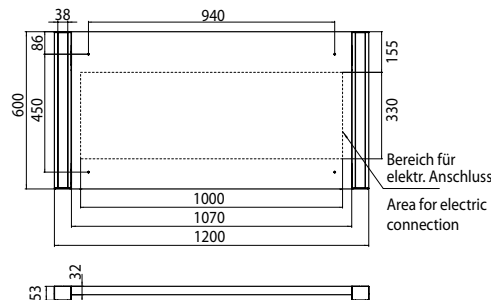

4496 000 30

Lichtspiegel
 900 x 600 mm, Verlichting: 4x T5 14 W
 (Spiegel), 1x T5 14 W (Onderlicht),
 2 Schakelaar, 220-240 V / 50 Hz
Miroir lumineux
 900 x 600 mm, Eclairage: 4x T5 14 W (Mi-
 roir), 1x T5 14 W (Luminaire ambiante),
 2 interrupteurs, 220-240 V / 50 Hz

4496 000 31

Lichtspiegel
 1200 x 600 mm, Verlichting: 4x T5 14 W
 (Spiegel), 1x T5 21 W (Onderlicht),
 2 Schakelaar, 220-240 V / 50 Hz
Miroir lumineux
 1200 x 600 mm, Eclairage: 4x T5 14 W
 (Miroir), 1x T5 21 W (Luminaire ambiante),
 2 interrupteurs, 220-240 V / 50 Hz

4496 000 32

Lichtspiegel
 600 x 900 mm, Verlichting: 2 x T5 14 W
 (Spiegel), 1x T5 14 W (Onderlicht),
 2 Schakelaar, 220-240 V / 50 Hz
Miroir lumineux
 600 x 900 mm, Eclairage: 2 x T5 14 W
 (Miroir), 1x T5 14 W (Luminaire ambiante),
 2 interrupteurs, 220-240 V / 50 Hz