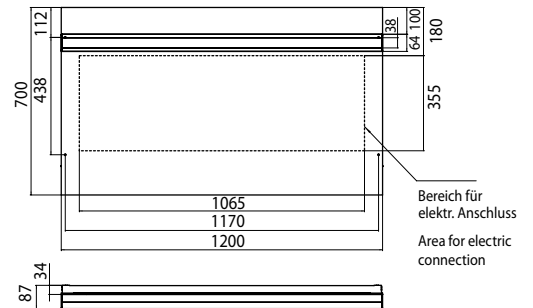

Lichtspiegel
1200 x 700 mm, Verlichting: 2 x T5
28 W (Spiegel), 1x T5 28 W (Onderlicht),
2 Schakelaar, 220-240 V / 50 Hz
Miroir lumineux
1200 x 700 mm, Eclairage: 2x T5 28 W
(Miroir), 1x T5 28 W (Luminaire ambiante),
2 interrupteurs, 220-240 V / 50 Hz

4496 000 35