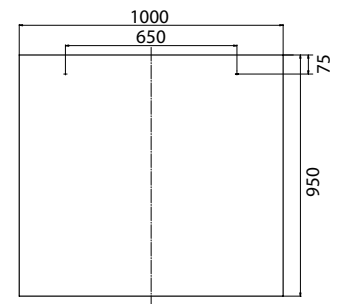

emco spiegels. emco miroirs.

EMCO

emcospiegels miroirs

Design emco

Kristalspiegel
700 x 950 mm
Miroir en cristal
700 x 950 mm

3595 099 00

Kristalspiegel
700 x 650 mm
Miroir en cristal
700 x 650 mm

3595 099 01

Kristalspiegel
1000 x 950 mm
Miroir en cristal
1000 x 950 mm

3595 099 02

€

Kristalspiegel
1000 x 650 mm
Miroir en cristal
1000 x 650 mm

3595 099 03

Lichtspiegel
 600 x 600 mm, Verlichting: 4x T5 14 W
 (Spiegel), 1x T5 8 W (Onderlicht),
 2 Schakelaar, 220-240 V / 50 Hz
Miroir lumineux
 600 x 600 mm, Eclairage: 4x T5 14 W
 (Miroir), 1x T5 8 W (Luminaire ambiante),
 2 interrupteurs, 220-240 V / 50 Hz

4496 000 30

Lichtspiegel
 900 x 600 mm, Verlichting: 4x T5 14 W
 (Spiegel), 1x T5 14 W (Onderlicht),
 2 Schakelaar, 220-240 V / 50 Hz
Miroir lumineux
 900 x 600 mm, Eclairage: 4x T5 14 W (Mi-
 roir), 1x T5 14 W (Luminaire ambiante),
 2 interrupteurs, 220-240 V / 50 Hz

4496 000 31

Lichtspiegel
 1200 x 600 mm, Verlichting: 4x T5 14 W
 (Spiegel), 1x T5 21 W (Onderlicht),
 2 Schakelaar, 220-240 V / 50 Hz
Miroir lumineux
 1200 x 600 mm, Eclairage: 4x T5 14 W
 (Miroir), 1x T5 21 W (Luminaire ambiante),
 2 interrupteurs, 220-240 V / 50 Hz