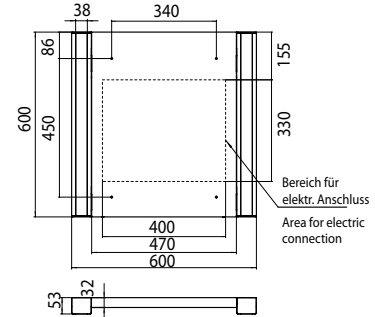

Kristalspiegel
1000 x 950 mm
Miroir en cristal
1000 x 950 mm

3595 099 02

€

Kristalspiegel
1000 x 650 mm
Miroir en cristal
1000 x 650 mm

3595 099 03

Lichtspiegel
 600 x 600 mm, Verlichting: 4x T5 14 W
 (Spiegel), 1x T5 8 W (Onderlicht),
 2 Schakelaar, 220-240 V / 50 Hz
Miroir lumineux
 600 x 600 mm, Eclairage: 4x T5 14 W
 (Miroir), 1x T5 8 W (Luminaire ambiante),
 2 interrupteurs, 220-240 V / 50 Hz

4496 000 30

Lichtspiegel
 900 x 600 mm, Verlichting: 4x T5 14 W
 (Spiegel), 1x T5 14 W (Onderlicht),
 2 Schakelaar, 220-240 V / 50 Hz
Miroir lumineux
 900 x 600 mm, Eclairage: 4x T5 14 W (Mi-
 roir), 1x T5 14 W (Luminaire ambiante),
 2 interrupteurs, 220-240 V / 50 Hz

4496 000 31

Lichtspiegel
 1200 x 600 mm, Verlichting: 4x T5 14 W
 (Spiegel), 1x T5 21 W (Onderlicht),
 2 Schakelaar, 220-240 V / 50 Hz
Miroir lumineux
 1200 x 600 mm, Eclairage: 4x T5 14 W
 (Miroir), 1x T5 21 W (Luminaire ambiante),
 2 interrupteurs, 220-240 V / 50 Hz

4496 000 32

Lichtspiegel
 600 x 900 mm, Verlichting: 2 x T5 14 W
 (Spiegel), 1x T5 14 W (Onderlicht),
 2 Schakelaar, 220-240 V / 50 Hz
Miroir lumineux
 600 x 900 mm, Eclairage: 2 x T5 14 W
 (Miroir), 1x T5 14 W (Luminaire ambiante),
 2 interrupteurs, 220-240 V / 50 Hz