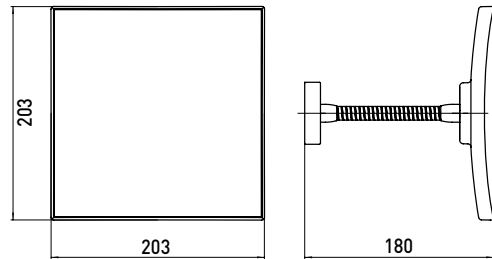

4496 000 36

Lichtspiegel
 1200 x 600 mm, Verlichting: 2 x T5
 14 W (Spiegel), 1x T5 21 W (Onderlicht),
 2 Schakelaar, 220-240 V / 50 Hz
Miroir lumineux
 1200 x 600 mm, Eclairage: 2x T5 14 W
 (Miroir), 1x T5 21 W (Luminaire ambiante),
 2 interrupteurs, 220-240 V / 50 Hz

4496 000 37

emco spiegels miroirs

Scheer- en cosmeticspiegel, vierkant, Wandmodel, met Flexarm, met vergrotende spiegel factor 2-3
Miroir pour rasage et maquillage, carré, type mural, sur bras flexible, coefficient 2-3

chrom
chromé

1095 001 07

Scheer- en cosmeticspiegel, opplakbaar, met vergrotende spiegel factor: 2-3
Miroir pour rasage et maquillage, a collé, coefficient 2-3

9797 099 12