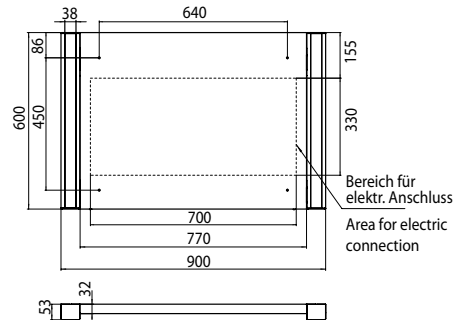

emco spiegels. emco miroirs.

EMCO

emcospiegels miroirs

Design emco

Kristalspiegel
700 x 950 mm
Miroir en cristal
700 x 950 mm

3595 099 00

Kristalspiegel
700 x 650 mm
Miroir en cristal
700 x 650 mm

3595 099 01

Kristalspiegel
1000 x 950 mm
Miroir en cristal
1000 x 950 mm

3595 099 02

€

Kristalspiegel
1000 x 650 mm
Miroir en cristal
1000 x 650 mm

3595 099 03

Lichtspiegel
 600 x 600 mm, Verlichting: 4x T5 14 W
 (Spiegel), 1x T5 8 W (Onderlicht),
 2 Schakelaar, 220-240 V / 50 Hz
Miroir lumineux
 600 x 600 mm, Eclairage: 4x T5 14 W
 (Miroir), 1x T5 8 W (Luminaire ambiante),
 2 interrupteurs, 220-240 V / 50 Hz

4496 000 30

Lichtspiegel
 900 x 600 mm, Verlichting: 4x T5 14 W
 (Spiegel), 1x T5 14 W (Onderlicht),
 2 Schakelaar, 220-240 V / 50 Hz
Miroir lumineux
 900 x 600 mm, Eclairage: 4x T5 14 W (Mi-
 roir), 1x T5 14 W (Luminaire ambiante),
 2 interrupteurs, 220-240 V / 50 Hz

4496 000 31

Lichtspiegel
 1200 x 600 mm, Verlichting: 4x T5 14 W
 (Spiegel), 1x T5 21 W (Onderlicht),
 2 Schakelaar, 220-240 V / 50 Hz
Miroir lumineux
 1200 x 600 mm, Eclairage: 4x T5 14 W
 (Miroir), 1x T5 21 W (Luminaire ambiante),
 2 interrupteurs, 220-240 V / 50 Hz