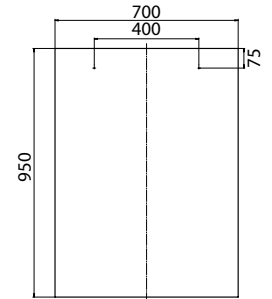

emco spiegels. emco miroirs.

EMCO

emcospiegels miroirs

Design emco

Kristalspiegel
700 x 950 mm
Miroir en cristal
700 x 950 mm

3595 099 00

Kristalspiegel
700 x 650 mm
Miroir en cristal
700 x 650 mm

3595 099 01

Kristalspiegel
1000 x 950 mm
Miroir en cristal
1000 x 950 mm

3595 099 02

€

Kristalspiegel
1000 x 650 mm
Miroir en cristal
1000 x 650 mm

3595 099 03

Lichtspiegel
 600 x 600 mm, Verlichting: 4x T5 14 W
 (Spiegel), 1x T5 8 W (Onderlicht),
 2 Schakelaar, 220-240 V / 50 Hz
Miroir lumineux
 600 x 600 mm, Eclairage: 4x T5 14 W
 (Miroir), 1x T5 8 W (Luminaire ambiante),
 2 interrupteurs, 220-240 V / 50 Hz

4496 000 30

Lichtspiegel
 900 x 600 mm, Verlichting: 4x T5 14 W
 (Spiegel), 1x T5 14 W (Onderlicht),
 2 Schakelaar, 220-240 V / 50 Hz
Miroir lumineux
 900 x 600 mm, Eclairage: 4x T5 14 W (Mi-
 roir), 1x T5 14 W (Luminaire ambiante),
 2 interrupteurs, 220-240 V / 50 Hz

4496 000 32

Lichtspiegel
 600 x 900 mm, Verlichting: 2 x T5 14 W
 (Spiegel), 1x T5 14 W (Onderlicht),
 2 Schakelaar, 220-240 V / 50 Hz
Miroir lumineux
 600 x 900 mm, Eclairage: 2 x T5 14 W
 (Miroir), 1x T5 14 W (Luminaire ambiante),
 2 interrupteurs, 220-240 V / 50 Hz