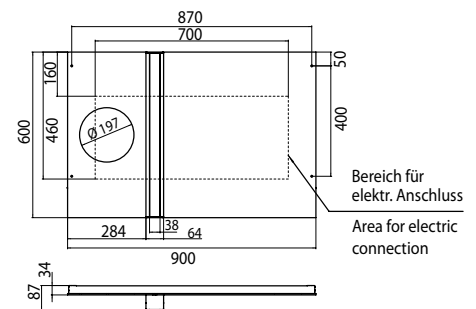

Lichtspiegel
900 x 600 mm, Verlichting: 2 x T5
14 W (Spiegel), 1x T5 21 W (Onderlicht),
2 Schakelaar, 220-240 V / 50 Hz
Miroir lumineux
900 x 600 mm, Eclairage: 2x T5, 14 W
(Miroir), 1x T5 21 W (Luminaire ambiante),
2 interrupteurs, 220-240 V / 50 Hz

4496 000 36