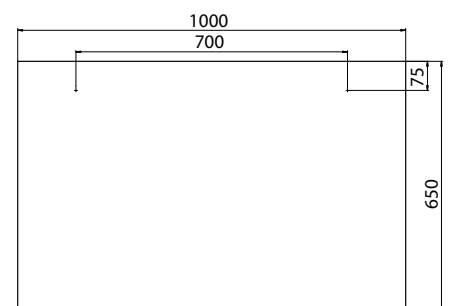

Kristalspiegel
1000 x 950 mm
Miroir en cristal
1000 x 950 mm

3595 099 02

€

Kristalspiegel
1000 x 650 mm
Miroir en cristal
1000 x 650 mm

3595 099 03

Lichtspiegel
 600 x 600 mm, Verlichting: 4x T5 14 W
 (Spiegel), 1x T5 8 W (Onderlicht),
 2 Schakelaar, 220-240 V / 50 Hz
Miroir lumineux
 600 x 600 mm, Eclairage: 4x T5 14 W
 (Miroir), 1x T5 8 W (Luminaire ambiante),
 2 interrupteurs, 220-240 V / 50 Hz

4496 000 30

Lichtspiegel
 900 x 600 mm, Verlichting: 4x T5 14 W
 (Spiegel), 1x T5 14 W (Onderlicht),
 2 Schakelaar, 220-240 V / 50 Hz
Miroir lumineux
 900 x 600 mm, Eclairage: 4x T5 14 W (Mi-
 roir), 1x T5 14 W (Luminaire ambiante),
 2 interrupteurs, 220-240 V / 50 Hz

4496 000 31

Lichtspiegel
 1200 x 600 mm, Verlichting: 4x T5 14 W
 (Spiegel), 1x T5 21 W (Onderlicht),
 2 Schakelaar, 220-240 V / 50 Hz
Miroir lumineux
 1200 x 600 mm, Eclairage: 4x T5 14 W
 (Miroir), 1x T5 21 W (Luminaire ambiante),
 2 interrupteurs, 220-240 V / 50 Hz

4496 000 32

Lichtspiegel
 600 x 900 mm, Verlichting: 2 x T5 14 W
 (Spiegel), 1x T5 14 W (Onderlicht),
 2 Schakelaar, 220-240 V / 50 Hz
Miroir lumineux
 600 x 900 mm, Eclairage: 2 x T5 14 W
 (Miroir), 1x T5 14 W (Luminaire ambiante),
 2 interrupteurs, 220-240 V / 50 Hz