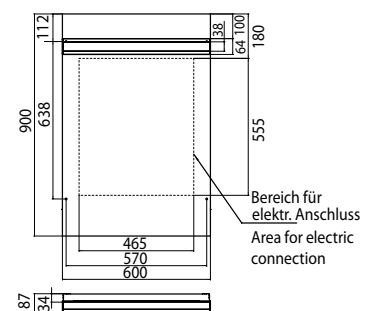

Lichtspiegel
600 x 900 mm, Verlichting: 2 x T5 14 W
(Spiegel), 1x T5 14 W (Onderlicht),
2 Schakelaar, 220-240 V / 50 Hz
Miroir lumineux
600 x 900 mm, Eclairage: 2 x T5 14 W
(Miroir), 1x T5 14 W (Luminaire ambiante),
2 interrupteurs, 220-240 V / 50 Hz

4496 000 33