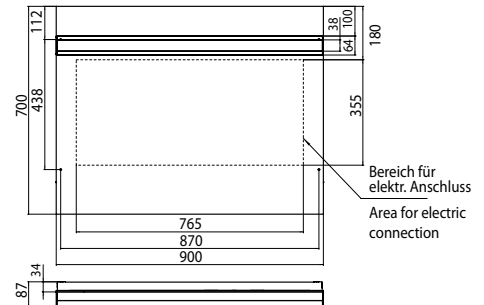

4496 000 32

Lichtspiegel
 600 x 900 mm, Verlichting: 2 x T5 14 W
 (Spiegel), 1x T5 14 W (Onderlicht),
 2 Schakelaar, 220-240 V / 50 Hz
Miroir lumineux
 600 x 900 mm, Eclairage: 2 x T5 14 W
 (Miroir), 1x T5 14 W (Luminaire ambiante),
 2 interrupteurs, 220-240 V / 50 Hz

4496 000 33

emco spiegels miroirs

Design Nexus Product Design

Lichtspiegel
 900 x 700 mm, Verlichting: 2 x T5
 21 W (Spiegel), 1x T5 21 W (Onderlicht),
 2 Schakelaar, 220-240 V / 50 Hz
Miroir lumineux
 900 x 700 mm, Eclairage: 2x T5, 21 W
 (Miroir), 1x T5 21 W (Luminaire ambiante),
 2 interrupteurs, 220-240 V / 50 Hz

4496 000 34

Lichtspiegel
 1200 x 700 mm, Verlichting: 2 x T5
 28 W (Spiegel), 1x T5 28 W (Onderlicht),
 2 Schakelaar, 220-240 V / 50 Hz
Miroir lumineux
 1200 x 700 mm, Eclairage: 2x T5 28 W
 (Miroir), 1x T5 28 W (Luminaire ambiante),
 2 interrupteurs, 220-240 V / 50 Hz

4496 000 35

Lichtspiegel
 900 x 600 mm, Verlichting: 2 x T5
 14 W (Spiegel), 1x T5 21 W (Onderlicht),
 2 Schakelaar, 220-240 V / 50 Hz
Miroir lumineux
 900 x 600 mm, Eclairage: 2x T5, 14 W
 (Miroir), 1x T5 21 W (Luminaire ambiante),
 2 interrupteurs, 220-240 V / 50 Hz