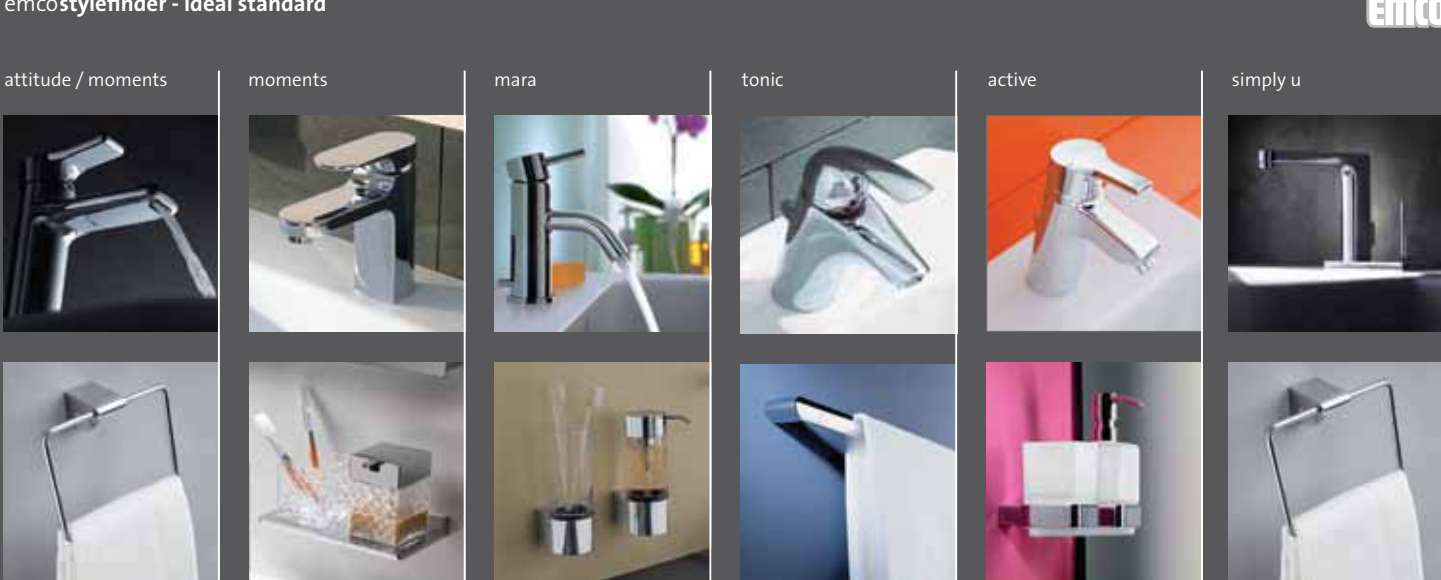

emcobad vollendet Bäder. Wir entwickeln und produzieren Bad-Accessories, die mehr sind als reines Zubehör. Wir setzen Claspunkte im Bad, die Nutzen und Ästhetik vereinen. Unsere Bad-Accessories machen das Leben das Bad ein Stückchen individueller. Ziel unserer Ideen ist die Freude bei der Benutzung unserer Produkte – für täglichen Komfort. emcobath enhances bathrooms. We develop and manufacture bathroom accessories that are more than just accessories. We set highlights in bathrooms that combine functionality and aesthetics. Our bathroom accessories make life that decisive bit better and give bath-rooms a touch more individuality. The objective of our ideas is for you to enjoy using our products – for daily comfort.

emcostylefinder - dornbracht

EMCO

emcostylefinder - hansa

EMCO

emcostylefinder - hansgrohe / hansgrohe axor

EMCO

emcostylefinder - grohe

EMCO

emcostylefinder - kludi

EMCO

emcostylefinder - ideal standard

EMCO

emcostylefinder - villeroy & boch

EMCO

emcostylefinder - kaja

EMCO