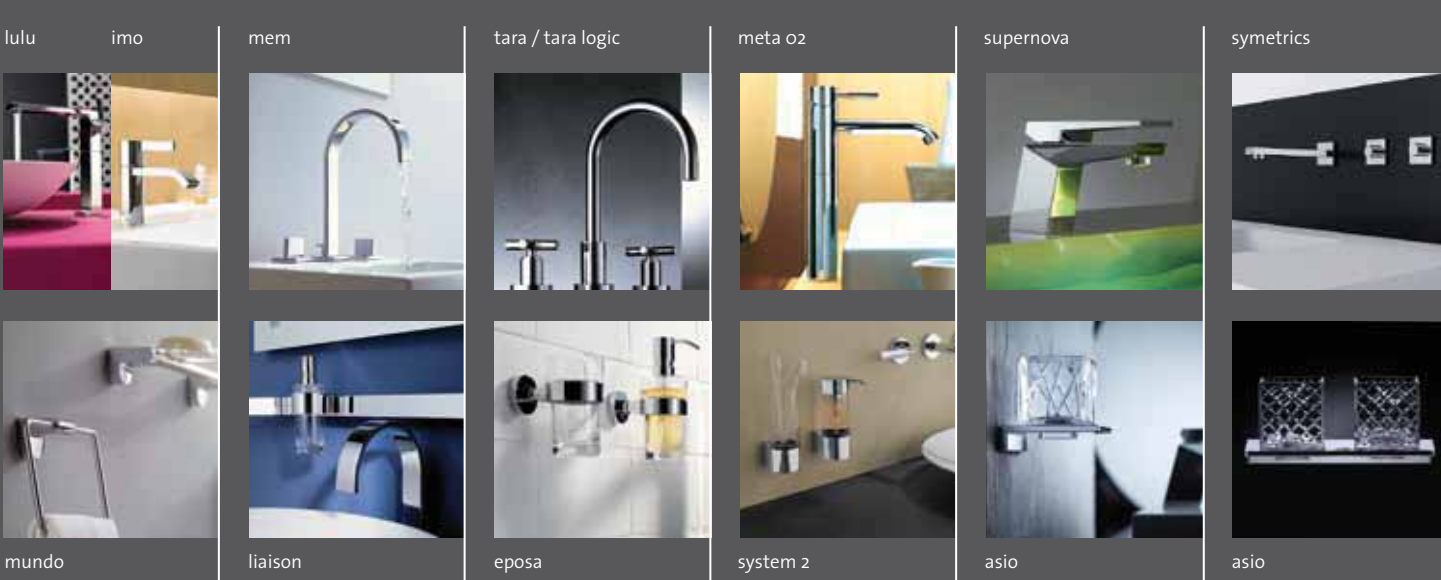

emcostylefinder - dornbracht

EMCO