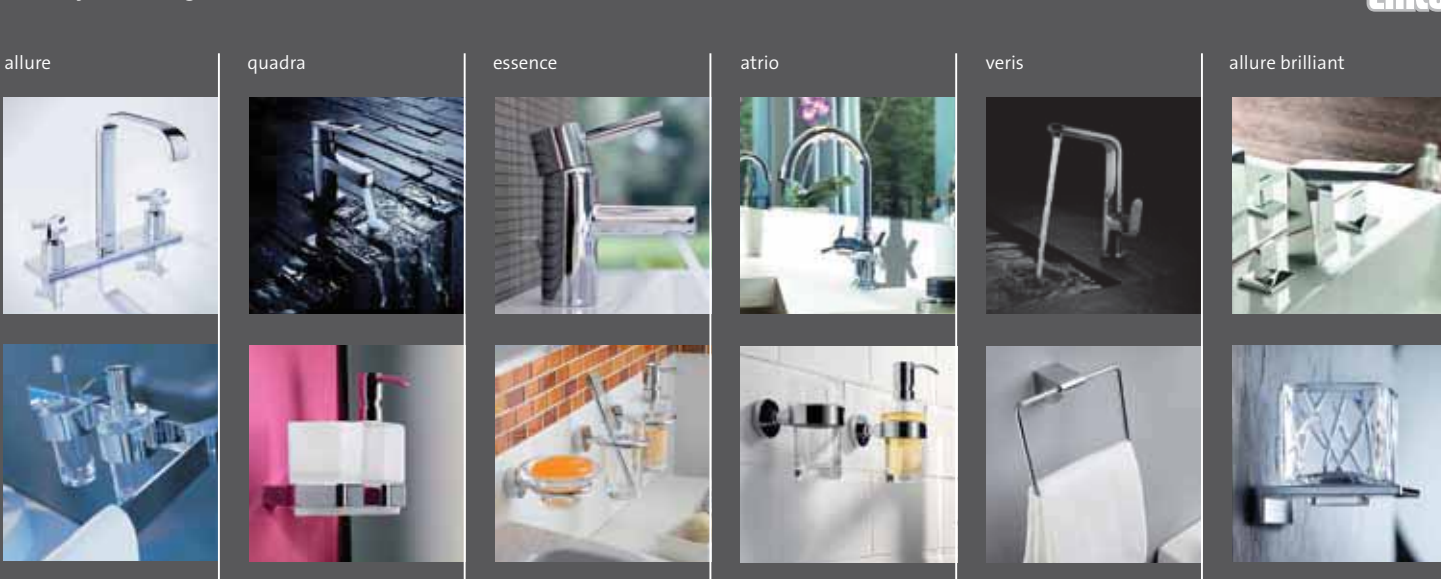

emcobad vollendet Bäder. Wir entwickeln und produzieren Bad-Accessories, die mehr sind als reines Zubehör. Wir setzen Claspunkte im Bad, die Nutzen und Ästhetik vereinen. Unsere Bad-Accessories machen das Leben das Bad ein Stückchen individueller. Ziel unserer Ideen ist die Freude bei der Benutzung unserer Produkte – für täglichen Komfort. emcobath enhances bathrooms. We develop and manufacture bathroom accessories that are more than just accessories. We set highlights in bathrooms that combine functionality and aesthetics. Our bathroom accessories make life that decisive bit better and give bath-rooms a touch more individuality. The objective of our ideas is for you to enjoy using our products – for daily comfort.

emcostylefinder - dornbracht

EMCO

emcostylefinder - hansa

EMCO

emcostylefinder - hansgrohe / hansgrohe axor

EMCO

emcostylefinder - grohe

EMCO

emcostylefinder - kludi

EMCO

emcostylefinder - ideal standard

EMCO

emcostylefinder - villeroy & boch

EMCO

emcostylefinder - kaja

EMCO