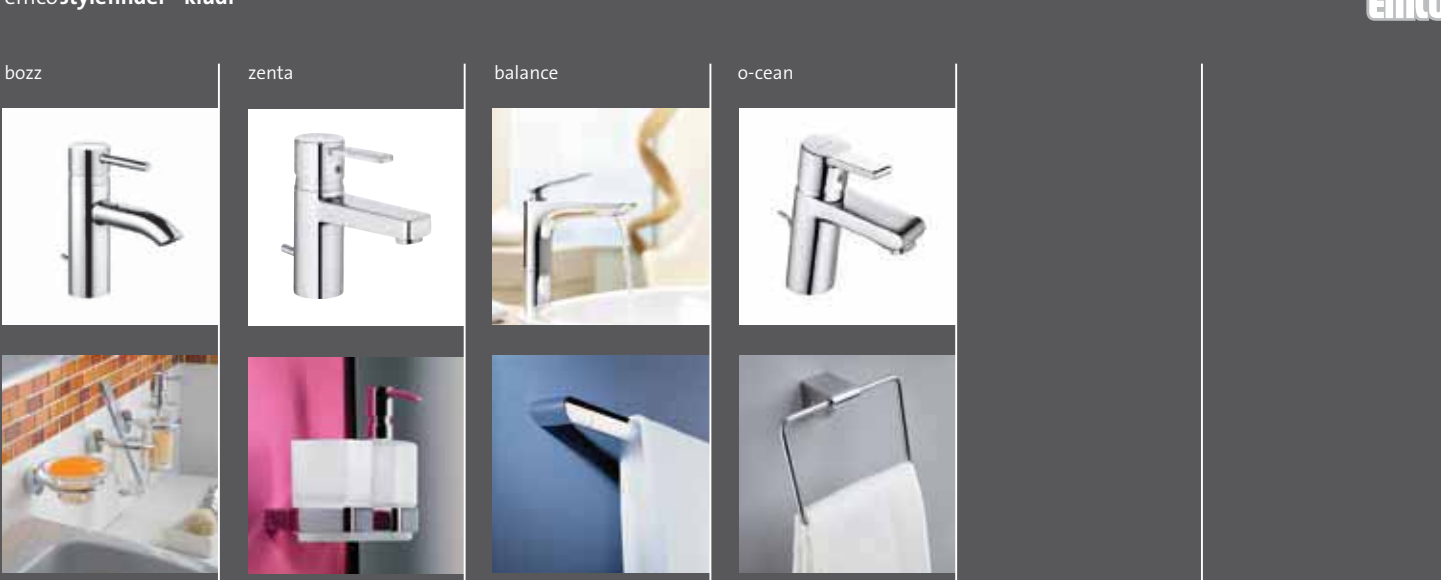

emcostylefinder - kludi

EMCO