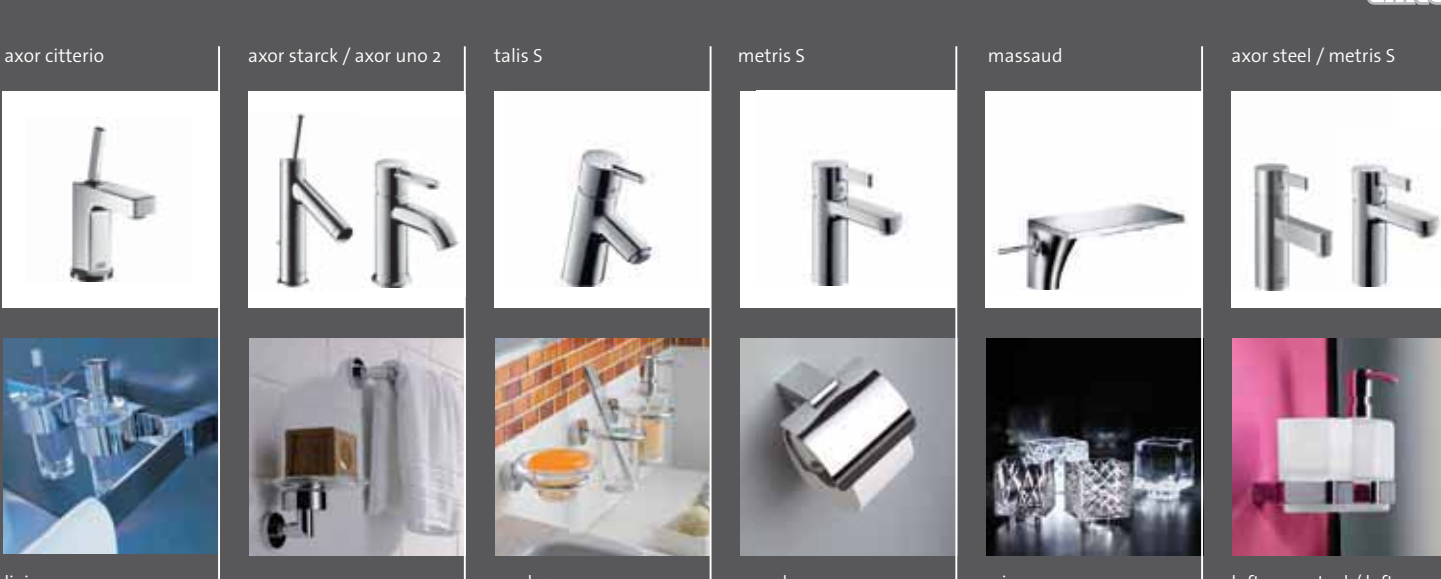

emcobad vollendet Bäder. Wir entwickeln und produzieren Bad-Accessories, die mehr sind als reines Zubehör. Wir setzen Claspunkte im Bad, die Nutzen und Ästhetik vereinen. Unsere Bad-Accessories machen das Leben das Bad ein Stückchen individueller. Ziel unserer Ideen ist die Freude bei der Benutzung unserer Produkte – für täglichen Komfort. emcobath enhances bathrooms. We develop and manufacture bathroom accessories that are more than just accessories. We set highlights in bathrooms that combine functionality and aesthetics. Our bathroom accessories make life that decisive bit better and give bath-rooms a touch more individuality. The objective of our ideas is for you to enjoy using our products – for daily comfort.

emcostylefinder - dornbracht

EMCO

emcostylefinder - hansa

EMCO

emcostylefinder - hansgrohe / hansgrohe axor

EMCO

emcostylefinder - grohe

EMCO

emcostylefinder - kludi

EMCO

emcostylefinder - ideal standard

EMCO

emcostylefinder - villeroy & boch

EMCO

emcostylefinder - kaja

EMCO