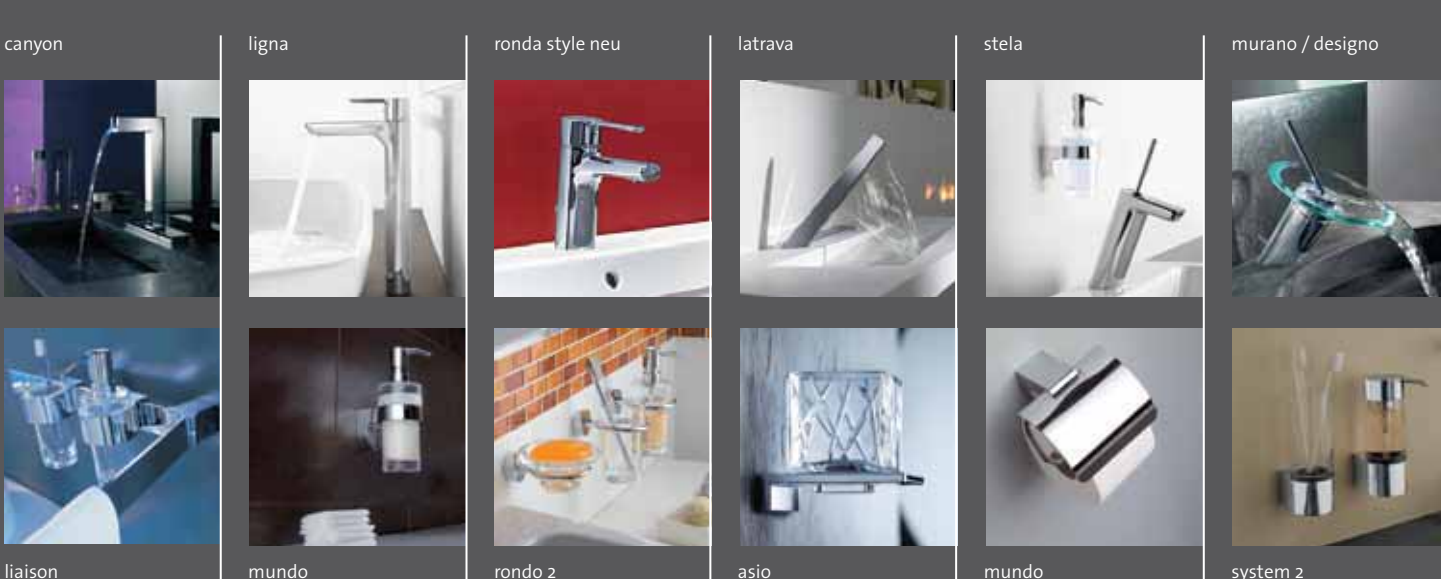

emcobad vollendet Bäder. Wir entwickeln und produzieren Bad-Accessories, die mehr sind als reines Zubehör. Wir setzen Claspunkte im Bad, die Nutzen und Ästhetik vereinen. Unsere Bad-Accessories machen das Leben das Bad ein Stückchen individueller. Ziel unserer Ideen ist die Freude bei der Benutzung unserer Produkte – für täglichen Komfort. emcobath enhances bathrooms. We develop and manufacture bathroom accessories that are more than just accessories. We set highlights in bathrooms that combine functionality and aesthetics. Our bathroom accessories make life that decisive bit better and give bath-rooms a touch more individuality. The objective of our ideas is for you to enjoy using our products – for daily comfort.

emcostylefinder - dornbracht

EMCO

emcostylefinder - hansa

EMCO

emcostylefinder - hansgrohe / hansgrohe axor

EMCO

emcostylefinder - grohe

EMCO